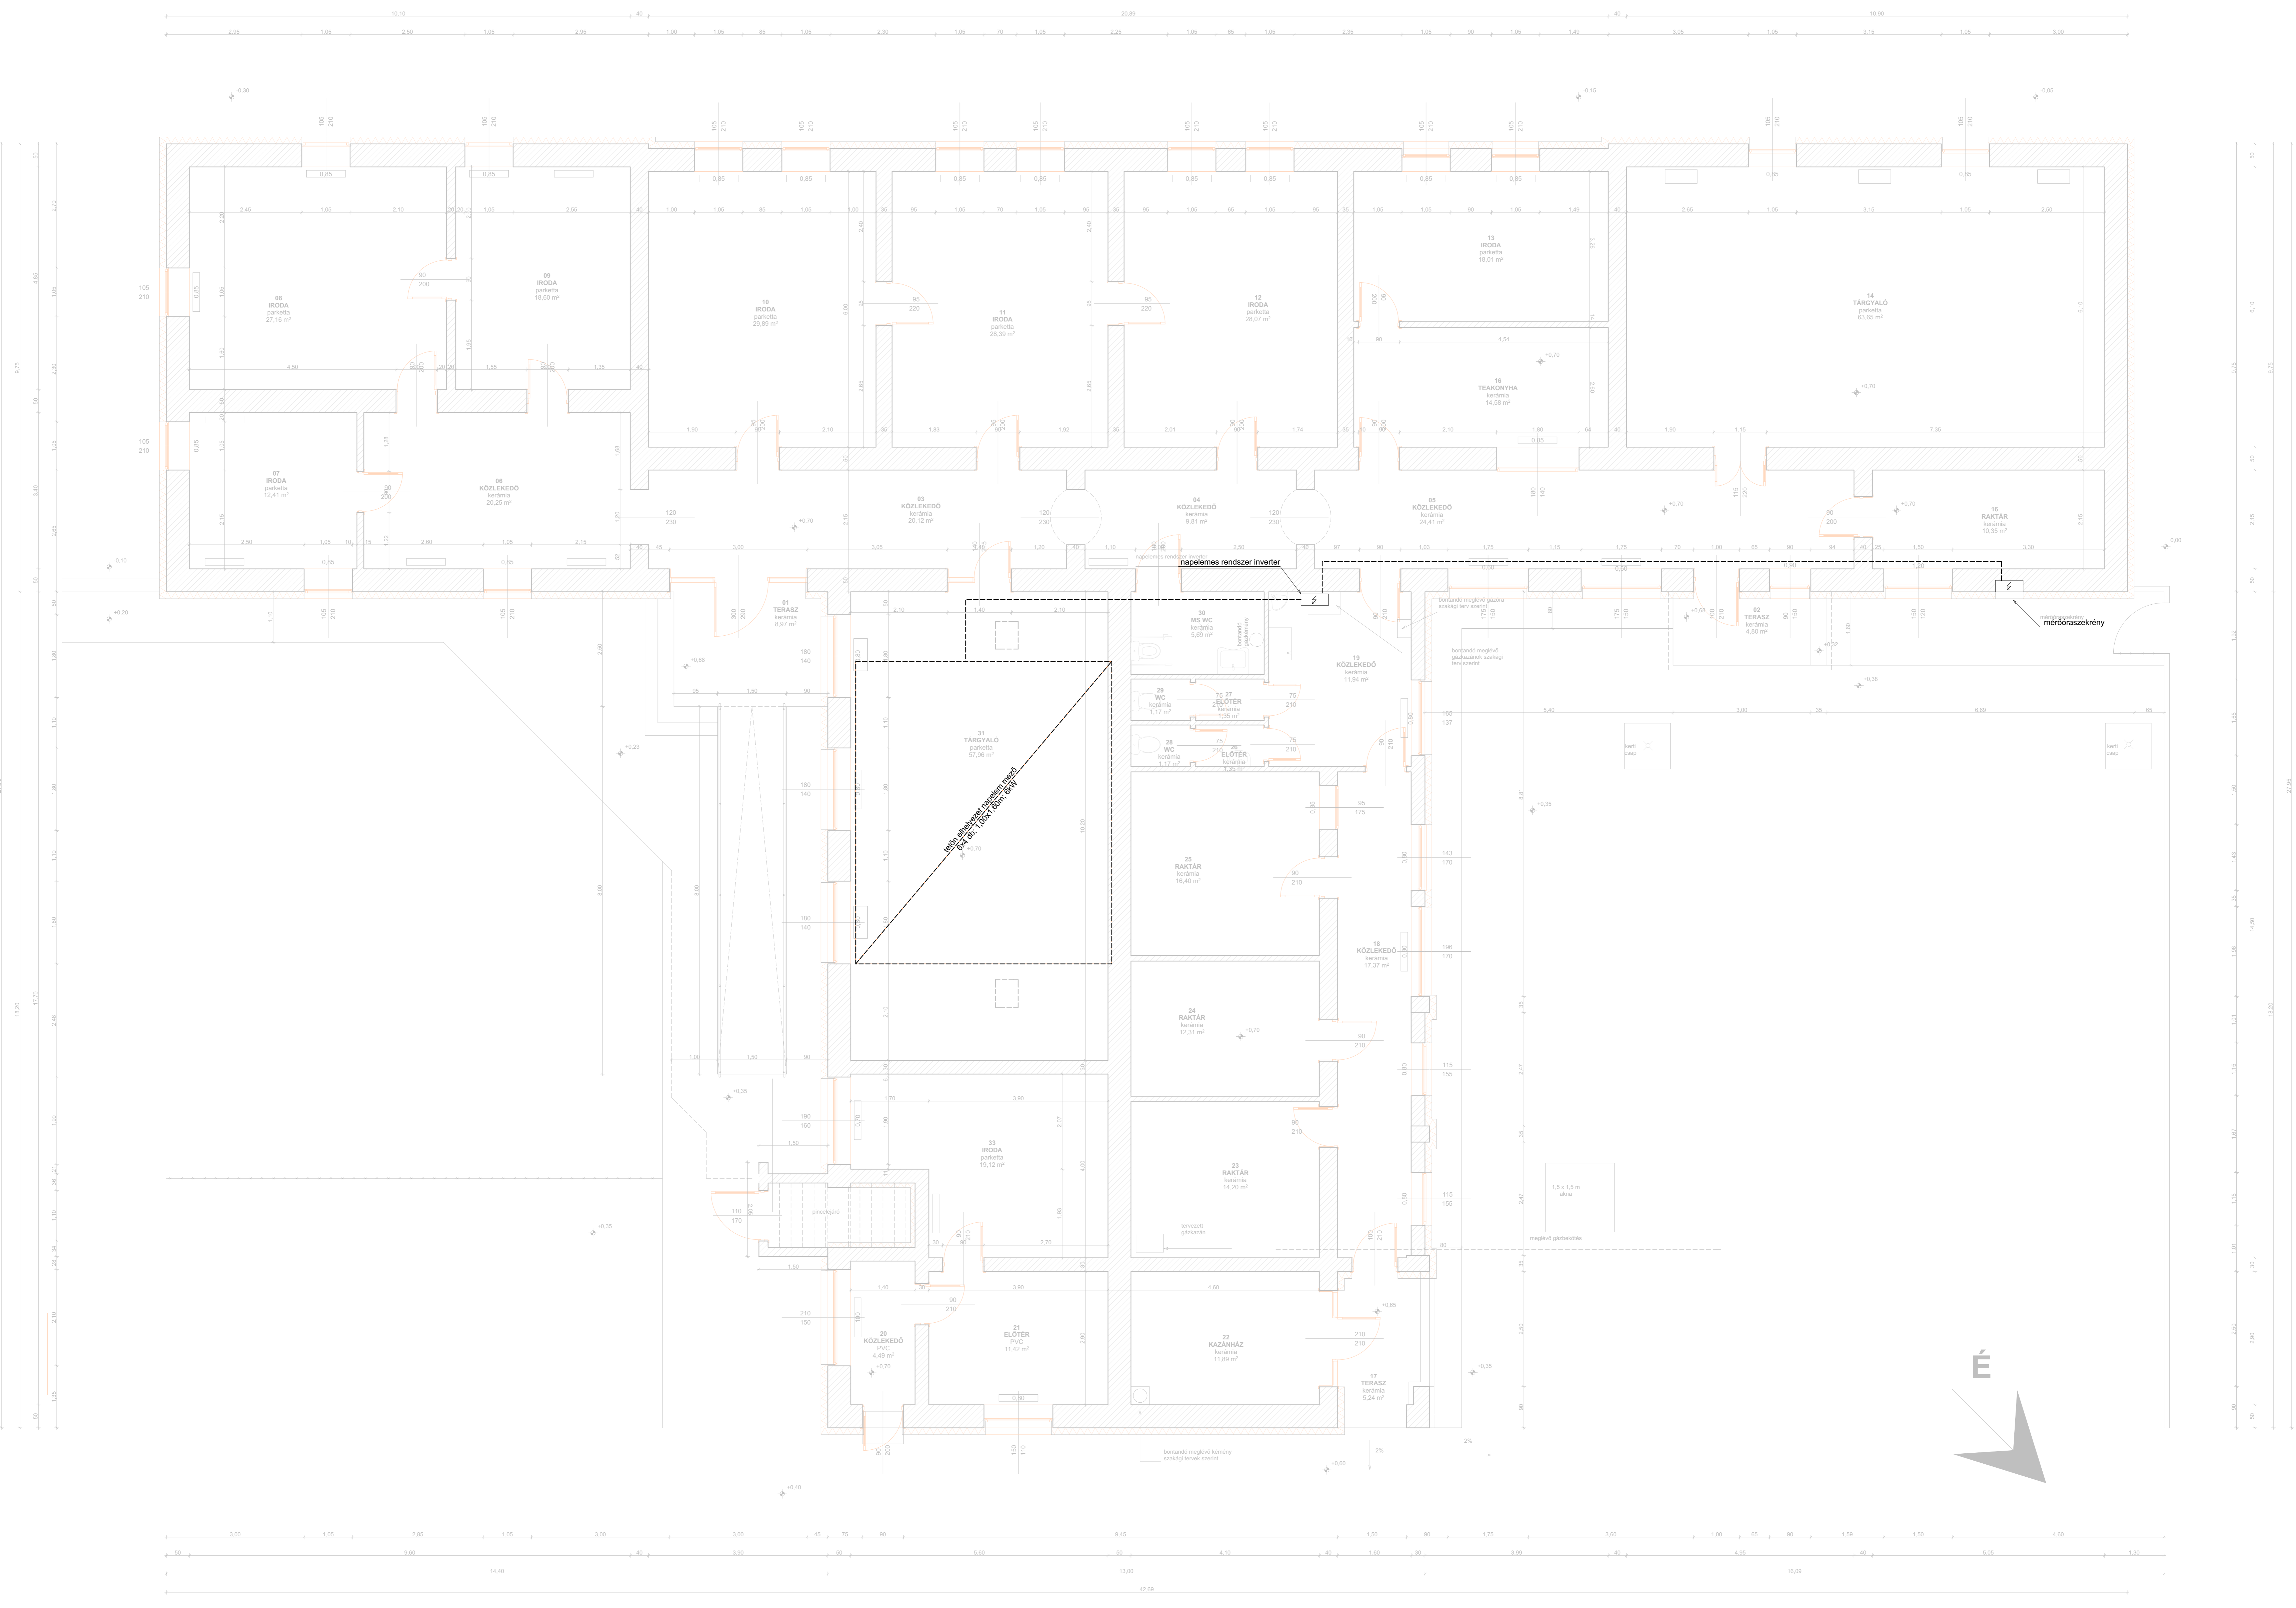

NAPELEM TELEPÍTÉSI VÁZRAJZ M 1:50